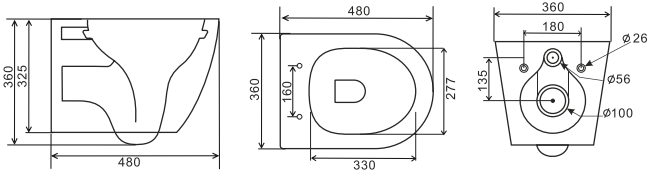

Miski wiszące WC

Wall-hung toilet bowls

Підвісні унітази

2026/2

Miski wiszące WC LATONA • SELENE • TEJA

- przeznaczone do stelaży podtynkowych
- typ bezkołnierzowy z ukrytym montażem
- estetyczne i łatwe w utrzymaniu czystości
- w komplecie z dedykowanymi deskami
- łatwy montaż i demontaż deski

300/T/028-00-00

SELENE

Wall-hung toilet bowls LATONA • SELENE • TEJA

- intended for the pre-wall installation systems
- rimless toilet bowls
- aesthetic and easy to clean
- with dedicated toilet slow-close seats
- easy toilet seat take-out function